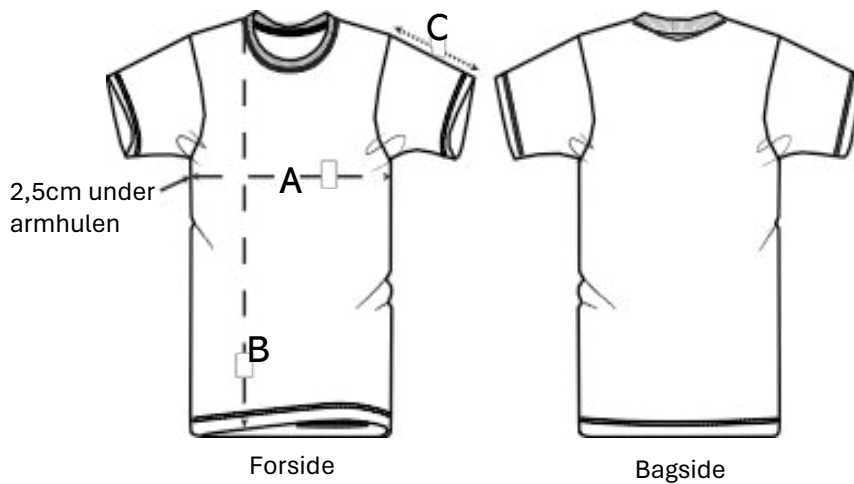

# Størrelsesguide

Mål angivet i centimeter

## Grå t-shirts

	Størrelse	XS	S	M	L	XL	XXL	3XL
A	Halv brystvidde	46	49	52	55	58	61	64
B	Kroplængde	66	69	72	74	76	78	80
C	Ærmelængde	19.5	20,5	21.5	22.5	22.5	23.5	24.5

## Hvide t-shirts

	Størrelse	XS	S	M	L	XL	XXL	3XL
A	Halv brystvidde	48.5	51,5	53.5	56.5	59.5	62.5	65.5
B	Kroplængde	66	70	72	74	76	78	80
C	Ærmelængde	21.5	23	23	23.5	24	24	24.5

## Sorte t-shirts

	Størrelse	XS	S	M	L	XL	XXL	3XL
A	Halv brystvidde	48.5	51,5	53.5	56.5	59.5	62.5	65.5
B	Kroplængde	66	70	72	74	76	78	80
C	Ærmelængde	21.5	23	23	23.5	24	24	24.5